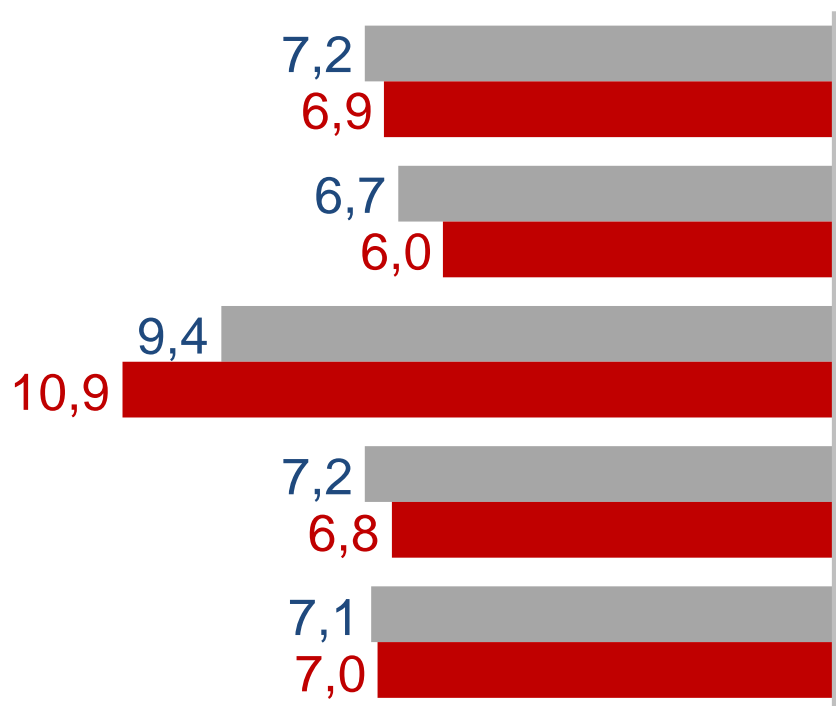

ЧИСЛЕННОСТЬ РАБОЧЕЙ СИЛЫ*

В ВОЗРАСТЕ 15 ЛЕТ И СТАРШЕ, ТЫС ЧЕЛ

УРОВЕНЬ УЧАСТИЯ НАСЕЛЕНИЯ В РАБОЧЕЙ СИЛЕ

В ВОЗРАСТЕ 15 ЛЕТ И СТАРШЕ, %

УРОВЕНЬ УЧАСТИЯ
НАСЕЛЕНИЯ В РАБОЧЕЙ
СИЛЕ

60,5%

УРОВЕНЬ ЗАНЯТОСТИ НАСЕЛЕНИЯ

В ВОЗРАСТЕ 15 ЛЕТ И СТАРШЕ, %

УРОВЕНЬ ЗАНЯТОСТИ
НАСЕЛЕНИЯ

56,4%

УРОВЕНЬ БЕЗРАБОТИЦЫ

НАСЕЛЕНИЯ В ВОЗРАСТЕ 15 ЛЕТ И СТАРШЕ, %

УРОВЕНЬ ОБЩЕЙ БЕЗРАБОТИЦЫ

6,9%

УРОВЕНЬ ЗАРЕГИСТРИРОВАННОЙ БЕЗРАБОТИЦЫ*

2,2%

■ Январь-март 2020

■ Январь-март 2021