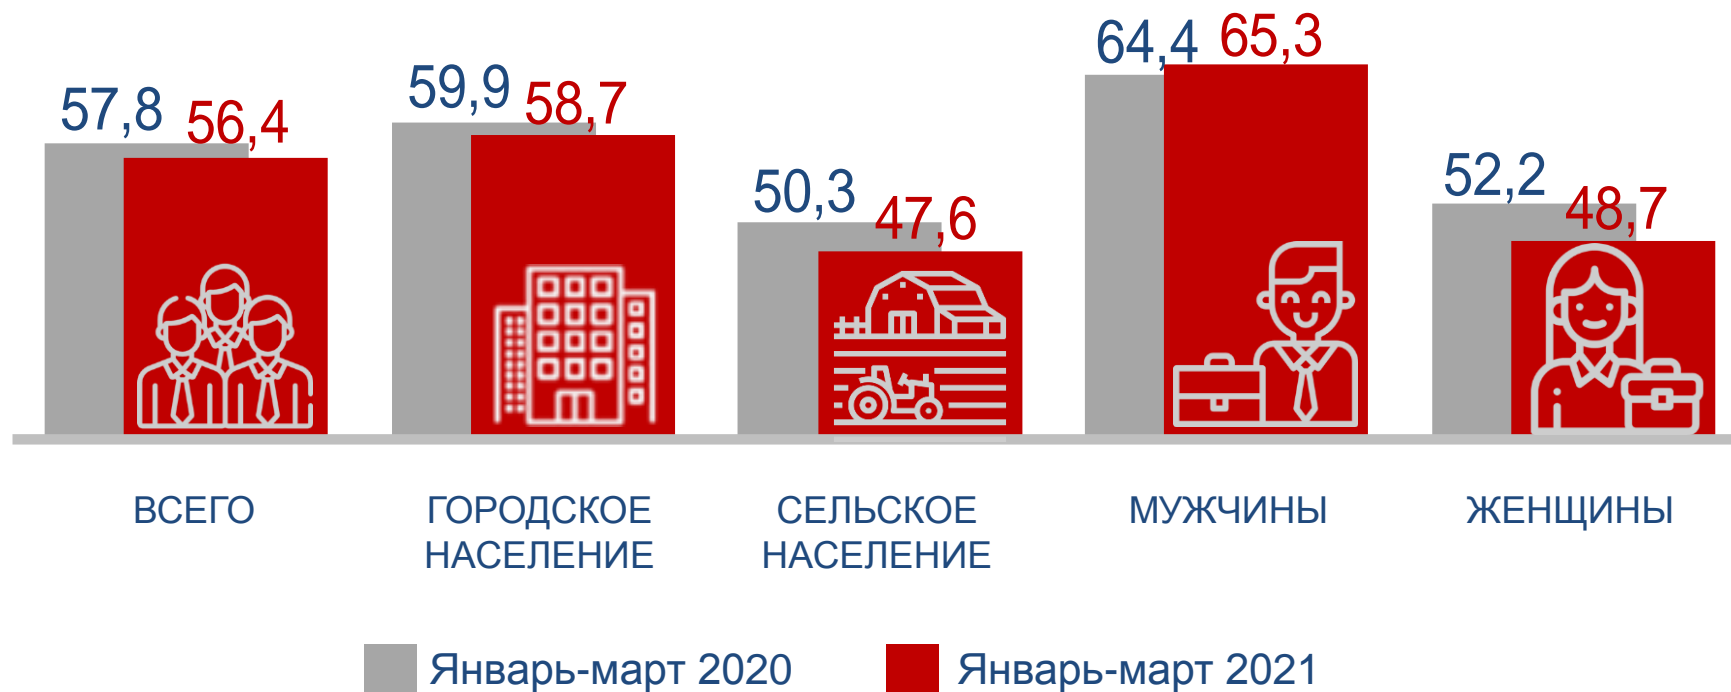

ЧИСЛЕННОСТЬ РАБОЧЕЙ СИЛЫ*

В ВОЗРАСТЕ 15 ЛЕТ И СТАРШЕ, ТЫС ЧЕЛ

УРОВЕНЬ УЧАСТИЯ НАСЕЛЕНИЯ В РАБОЧЕЙ СИЛЕ

В ВОЗРАСТЕ 15 ЛЕТ И СТАРШЕ, %

УРОВЕНЬ УЧАСТИЯ
НАСЕЛЕНИЯ В РАБОЧЕЙ
СИЛЕ

60,5%

УРОВЕНЬ ЗАНЯТОСТИ НАСЕЛЕНИЯ

В ВОЗРАСТЕ 15 ЛЕТ И СТАРШЕ, %

УРОВЕНЬ ЗАНЯТОСТИ
НАСЕЛЕНИЯ

56,4%

УРОВЕНЬ БЕЗРАБОТИЦЫ

НАСЕЛЕНИЯ В ВОЗРАСТЕ 15 ЛЕТ И СТАРШЕ, %

УРОВЕНЬ ОБЩЕЙ БЕЗРАБОТИЦЫ

6,9%

УРОВЕНЬ ЗАРЕГИСТРИРОВАННОЙ БЕЗРАБОТИЦЫ*