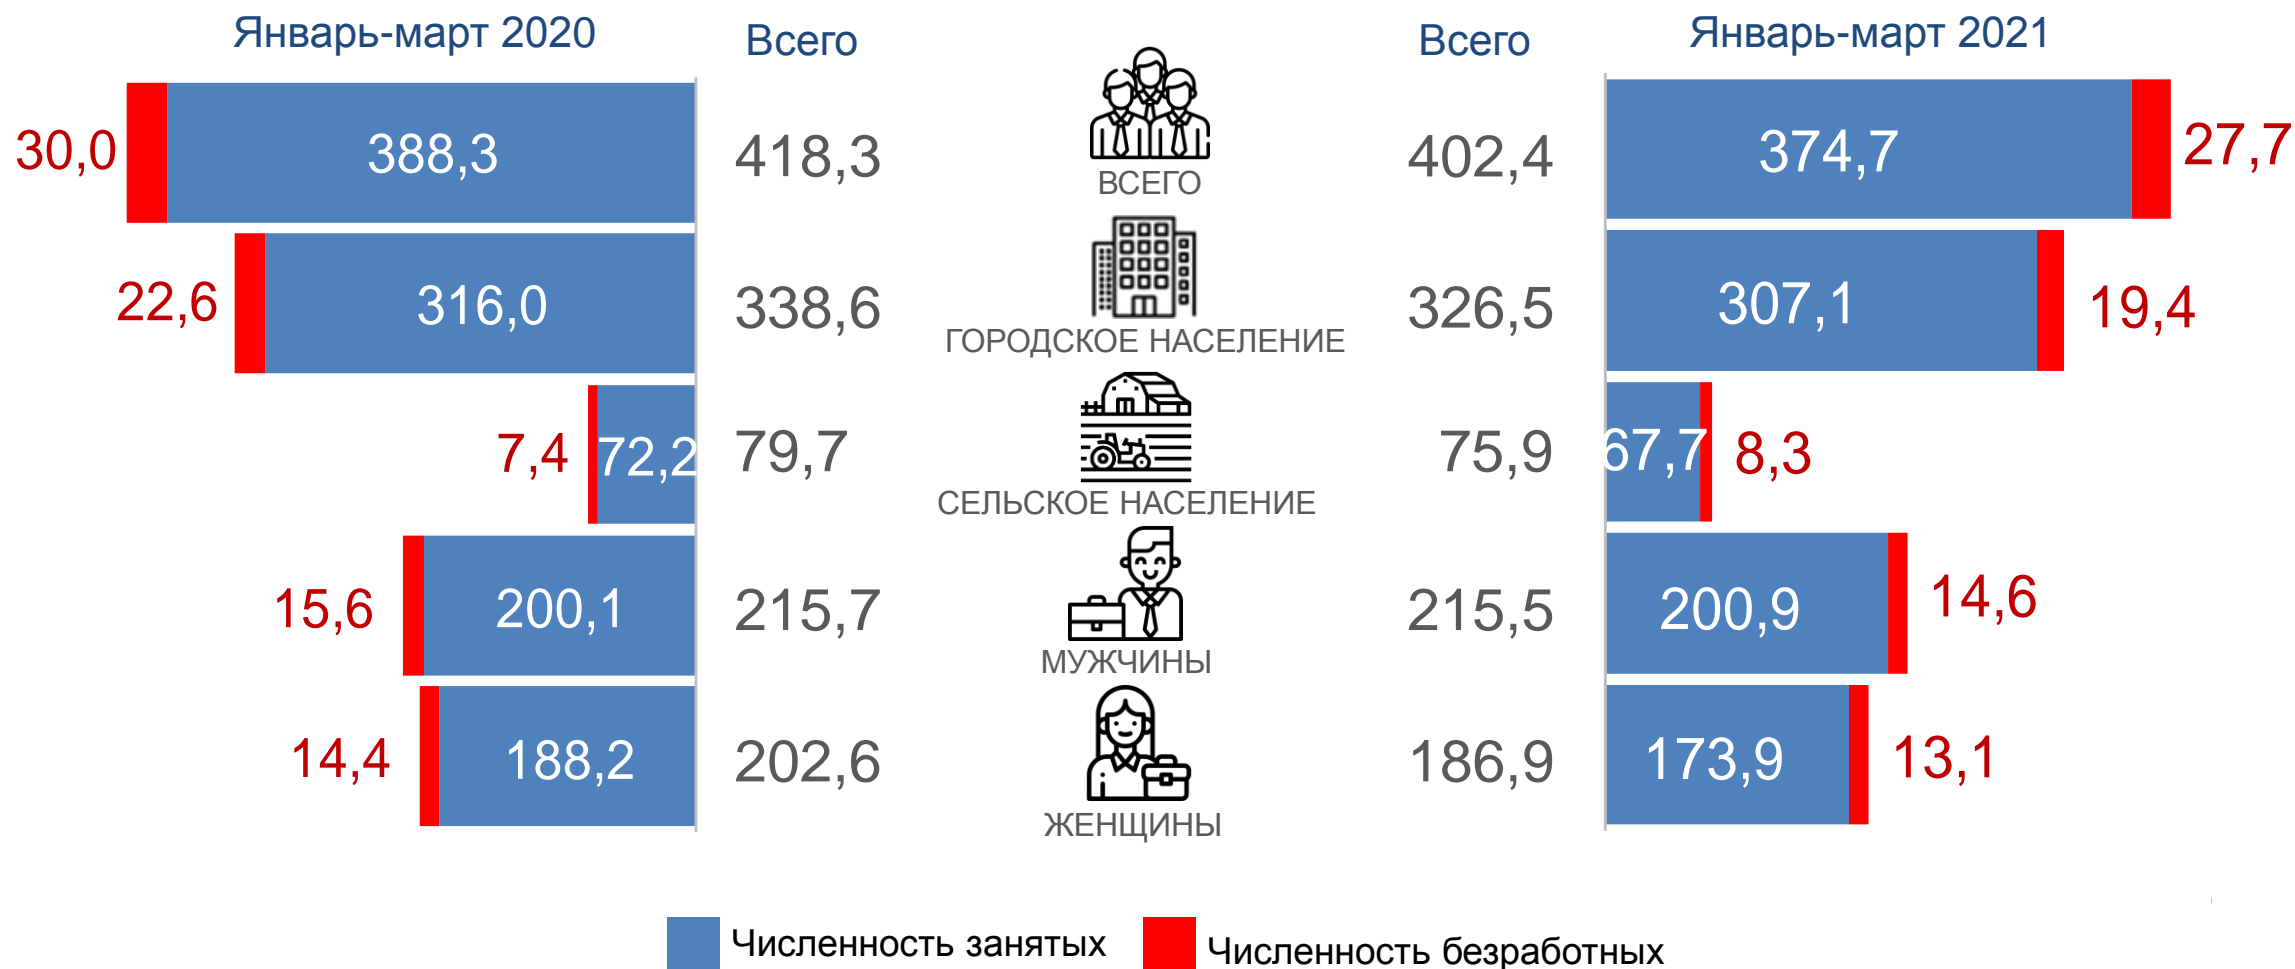

Январь-март 2021 г.

ЗАНЯТОСТЬ И БЕЗРАБОТИЦА В РЕСПУБЛИКЕ КОМИ

За январь-март 2021 года

- 01 РАБОЧАЯ СИЛА, ЗАНЯТЫЕ И БЕЗРАБОТНЫЕ
- 02 УРОВЕНЬ УЧАСТИЯ НАСЕЛЕНИЯ В РАБОЧЕЙ СИЛЕ
- 03 УРОВЕНЬ ЗАНЯТОСТИ НАСЕЛЕНИЯ
- 04 УРОВЕНЬ БЕЗРАБОТИЦЫ НАСЕЛЕНИЯ

ЧИСЛЕННОСТЬ РАБОЧЕЙ СИЛЫ*

В ВОЗРАСТЕ 15 ЛЕТ И СТАРШЕ, ТЫС ЧЕЛ

УРОВЕНЬ УЧАСТИЯ НАСЕЛЕНИЯ В РАБОЧЕЙ СИЛЕ

В ВОЗРАСТЕ 15 ЛЕТ И СТАРШЕ, %

УРОВЕНЬ УЧАСТИЯ
НАСЕЛЕНИЯ В РАБОЧЕЙ
СИЛЕ

60,5%

УРОВЕНЬ ЗАНЯТОСТИ НАСЕЛЕНИЯ

В ВОЗРАСТЕ 15 ЛЕТ И СТАРШЕ, %

УРОВЕНЬ ЗАНЯТОСТИ
НАСЕЛЕНИЯ

56,4%

УРОВЕНЬ БЕЗРАБОТИЦЫ

НАСЕЛЕНИЯ В ВОЗРАСТЕ 15 ЛЕТ И СТАРШЕ, %

УРОВЕНЬ ОБЩЕЙ БЕЗРАБОТИЦЫ

6,9%

УРОВЕНЬ ЗАРЕГИСТРИРОВАННОЙ БЕЗРАБОТИЦЫ*