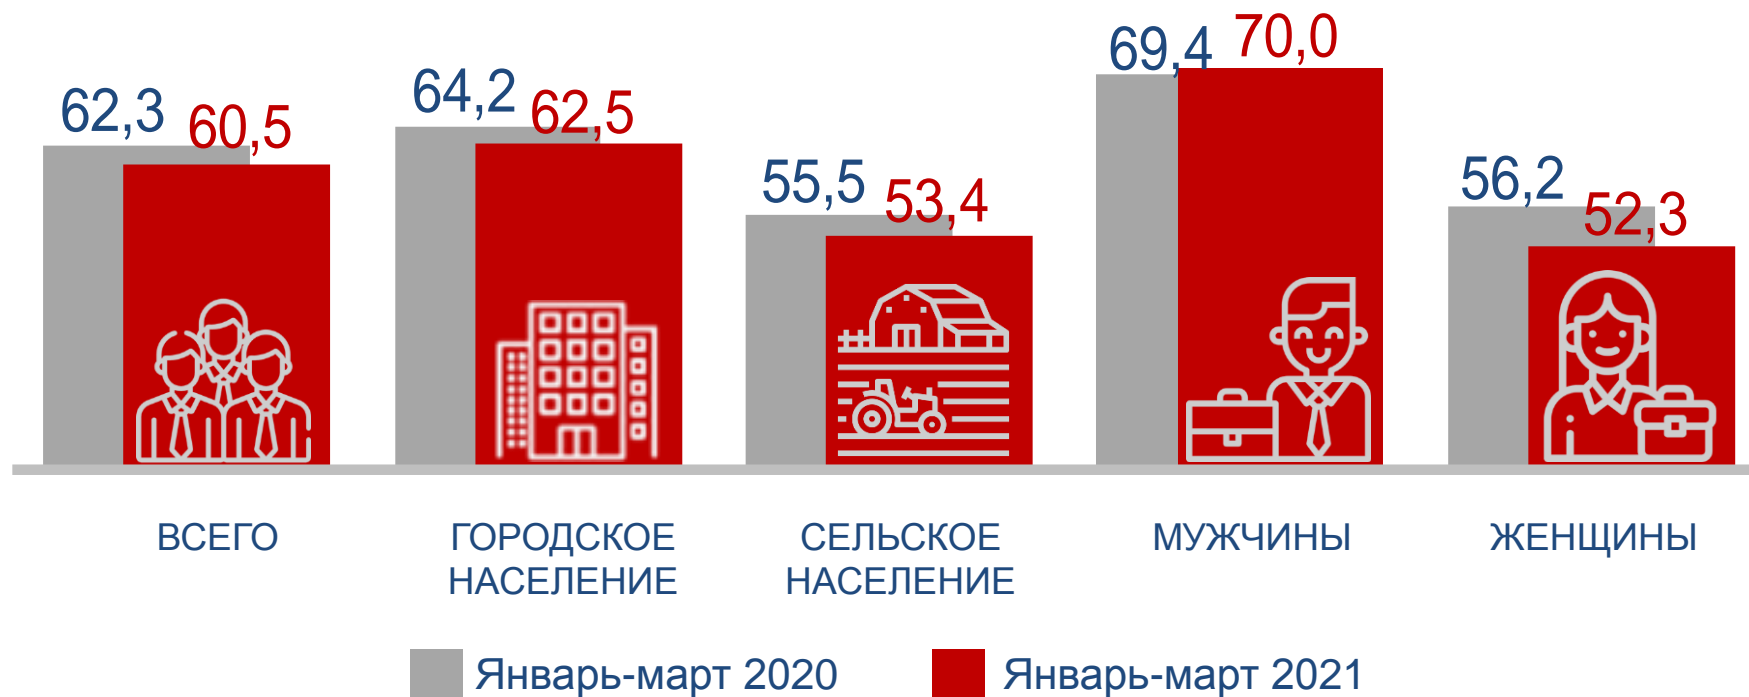

ЧИСЛЕННОСТЬ РАБОЧЕЙ СИЛЫ*

В ВОЗРАСТЕ 15 ЛЕТ И СТАРШЕ, ТЫС ЧЕЛ

УРОВЕНЬ УЧАСТИЯ НАСЕЛЕНИЯ В РАБОЧЕЙ СИЛЕ

В ВОЗРАСТЕ 15 ЛЕТ И СТАРШЕ, %

УРОВЕНЬ УЧАСТИЯ
НАСЕЛЕНИЯ В РАБОЧЕЙ
СИЛЕ

60,5%

УРОВЕНЬ ЗАНЯТОСТИ НАСЕЛЕНИЯ

В ВОЗРАСТЕ 15 ЛЕТ И СТАРШЕ, %

УРОВЕНЬ ЗАНЯТОСТИ
НАСЕЛЕНИЯ

56,4%

УРОВЕНЬ БЕЗРАБОТИЦЫ

НАСЕЛЕНИЯ В ВОЗРАСТЕ 15 ЛЕТ И СТАРШЕ, %

УРОВЕНЬ ОБЩЕЙ БЕЗРАБОТИЦЫ

6,9%

УРОВЕНЬ ЗАРЕГИСТРИРОВАННОЙ БЕЗРАБОТИЦЫ*