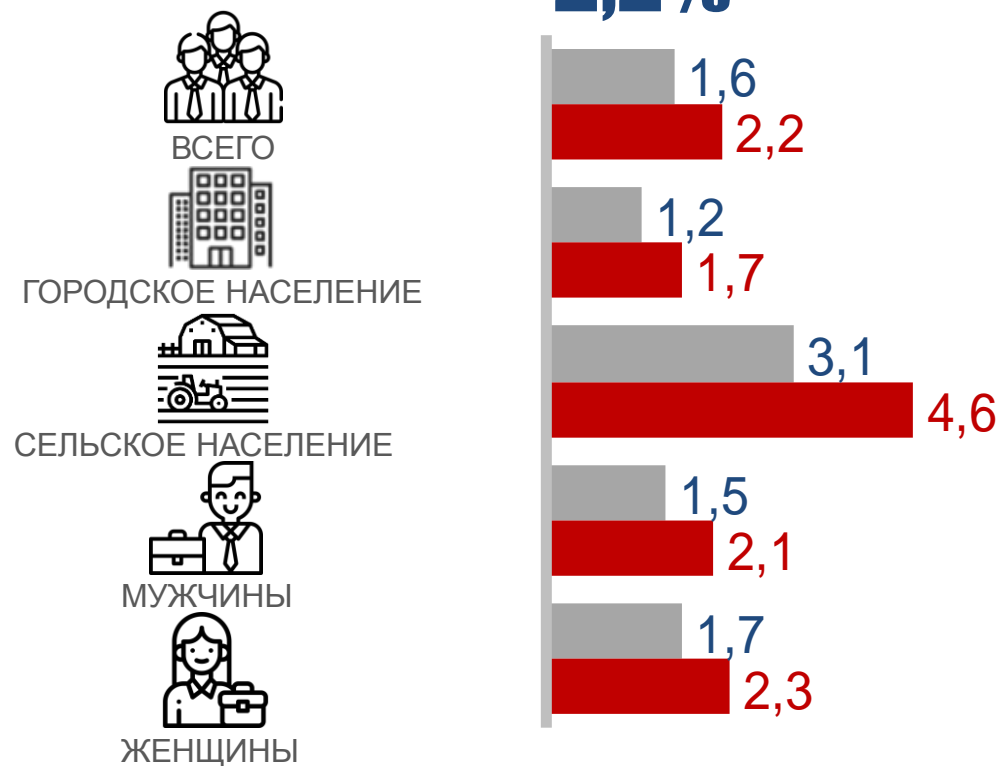

ЧИСЛЕННОСТЬ РАБОЧЕЙ СИЛЫ*

В ВОЗРАСТЕ 15 ЛЕТ И СТАРШЕ, ТЫС ЧЕЛ

УРОВЕНЬ УЧАСТИЯ НАСЕЛЕНИЯ В РАБОЧЕЙ СИЛЕ

В ВОЗРАСТЕ 15 ЛЕТ И СТАРШЕ, %

УРОВЕНЬ УЧАСТИЯ
НАСЕЛЕНИЯ В РАБОЧЕЙ
СИЛЕ

60,5%

УРОВЕНЬ ЗАНЯТОСТИ НАСЕЛЕНИЯ

В ВОЗРАСТЕ 15 ЛЕТ И СТАРШЕ, %

УРОВЕНЬ ЗАНЯТОСТИ
НАСЕЛЕНИЯ

56,4%

УРОВЕНЬ БЕЗРАБОТИЦЫ

НАСЕЛЕНИЯ В ВОЗРАСТЕ 15 ЛЕТ И СТАРШЕ, %

УРОВЕНЬ ОБЩЕЙ БЕЗРАБОТИЦЫ

6,9%

УРОВЕНЬ ЗАРЕГИСТРИРОВАННОЙ БЕЗРАБОТИЦЫ*

2,2%

■ Январь-март 2020

■ Январь-март 2021